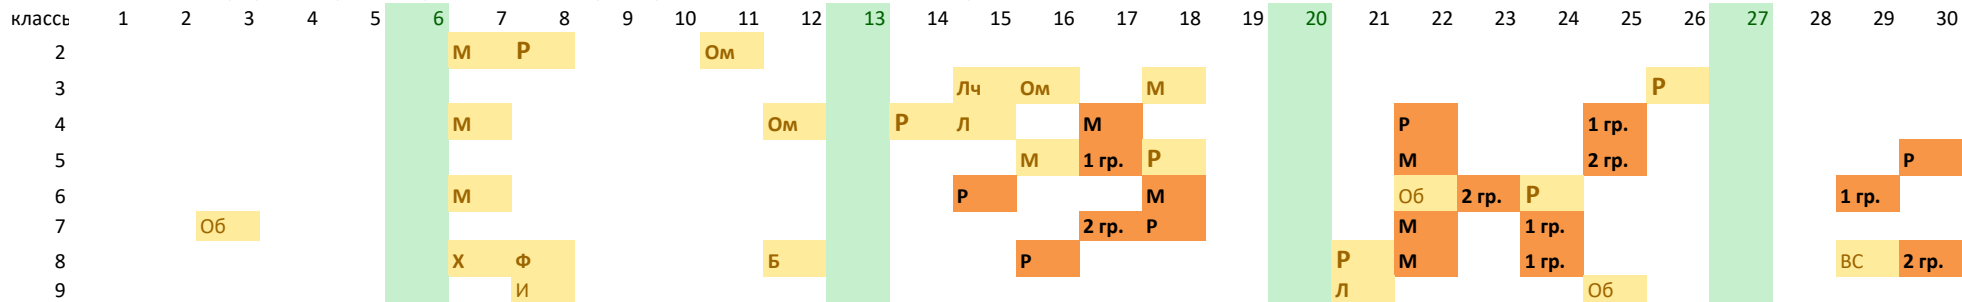

График контрольных работ по МБОУ "Кульшариповская СОШ"

апрель 2025

ВПР

муниципальный уровень

региональный уровень

школьный уровень

Р

русский язык